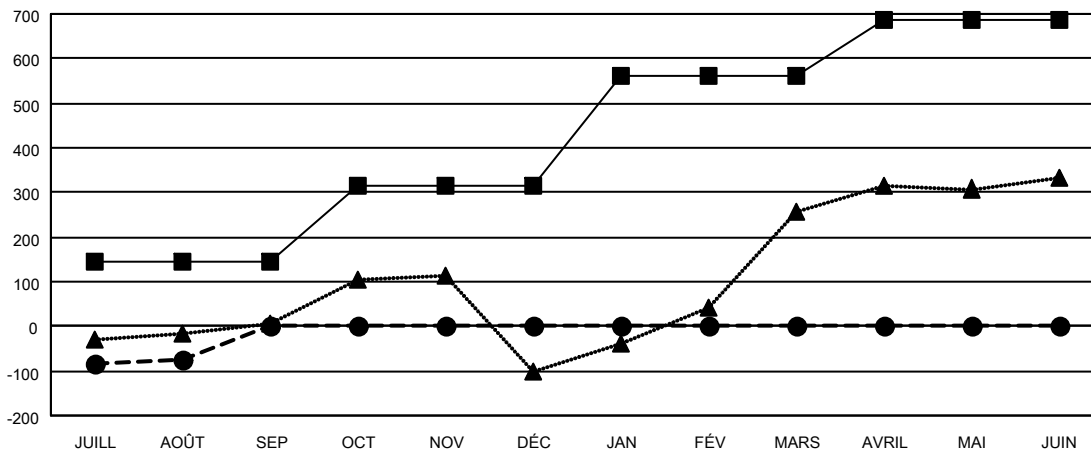

GMT MONTHLY MEMBERSHIP PROGRESS REPORT

Results as of: 8/31/2024

Multiple District 403

LOCATION: GABON REPUBLIC

GMT: OPEN

RC EME 8

Clubs			
RESULTATS POUR 2024-2025			
TRIMESTRE	BUT CONCERNANT LES NOUVEAUX CLUBS	NOUVEAUX CLUBS	CLUBS ANNULÉS
JUILL/AOÛT/SEP	8	2	0
OCT/NOV/DÉC	1	0	0
JAN/FÉV/MARS	18	0	0
AVRIL/MAI/JUIN	9	0	0

Membres			
RESULTATS POUR 2024-2025			
TRIMESTRE	OBJECTIF DE CROISSANCE NETTE DE L'EFFECTIF	CROISSANCE ACTUELLE DE L'EFFECTIF	TOTAL DES MEMBRES RADIES (y compris les transferts)
JUILL/AOÛT/SEP	145	122	179
OCT/NOV/DÉC	170	0	0
JAN/FÉV/MARS	245	0	0
AVRIL/MAI/JUIN	126	0	0

BUTS ET NOUVEAUX CLUBS REELS - CUMULATIF

- - BUTS DE L'ANNEE ACTUELLE CONCERNANT LES NOUVEAUX CLUBS
- - NOUVEAUX CLUBS REELS POUR L'ANNEE ACTUELLE
- ▲ - NOUVEAUX CLUBS REELS L'ANNEE DERNIERE

BUTS ET MEMBRES REELS - CUMULATIF