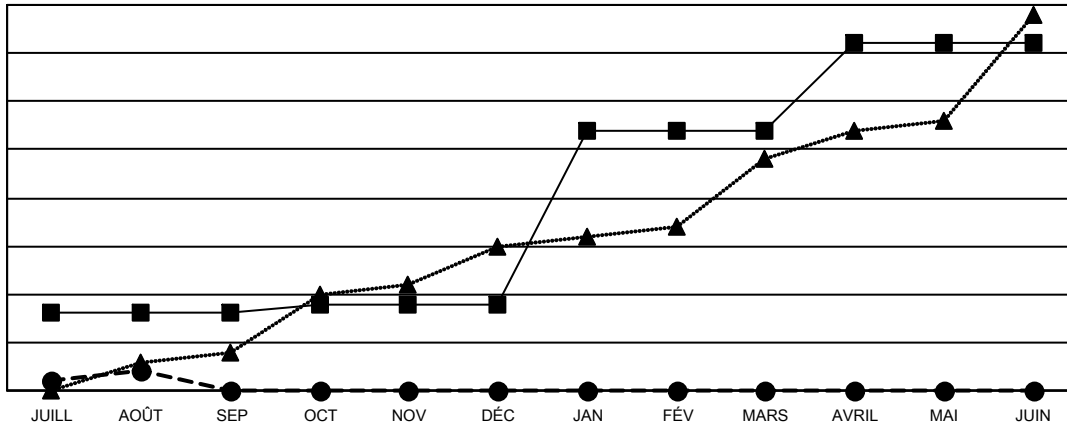

GMT MONTHLY MEMBERSHIP PROGRESS REPORT

Results as of: 8/31/2024

Multiple District 403

LOCATION: GABON REPUBLIC

GMT: OPEN

RC EME 8

Clubs			
RESULTATS POUR 2024-2025			
TRIMESTRE	BUT CONCERNANT LES NOUVEAUX CLUBS	NOUVEAUX CLUBS	CLUBS ANNULÉS
JUILL/AOÛT/SEP	8	2	0
OCT/NOV/DÉC	1	0	0
JAN/FÉV/MARS	18	0	0
AVRIL/MAI/JUIN	9	0	0

Membres			
RESULTATS POUR 2024-2025			
TRIMESTRE	OBJECTIF DE CROISSANCE NETTE DE L'EFFECTIF	CROISSANCE ACTUELLE DE L'EFFECTIF	TOTAL DES MEMBRES RADIES (y compris les transferts)
JUILL/AOÛT/SEP	145	122	179
OCT/NOV/DÉC	170	0	0
JAN/FÉV/MARS	245	0	0
AVRIL/MAI/JUIN	126	0	0

BUTS ET NOUVEAUX CLUBS REELS - CUMULATIF

- - BUTS DE L'ANNEE ACTUELLE CONCERNANT LES NOUVEAUX CLUBS
- - NOUVEAUX CLUBS REELS POUR L'ANNEE ACTUELLE
- ▲ - NOUVEAUX CLUBS REELS L'ANNEE DERNIERE

BUTS ET MEMBRES REELS - CUMULATIF